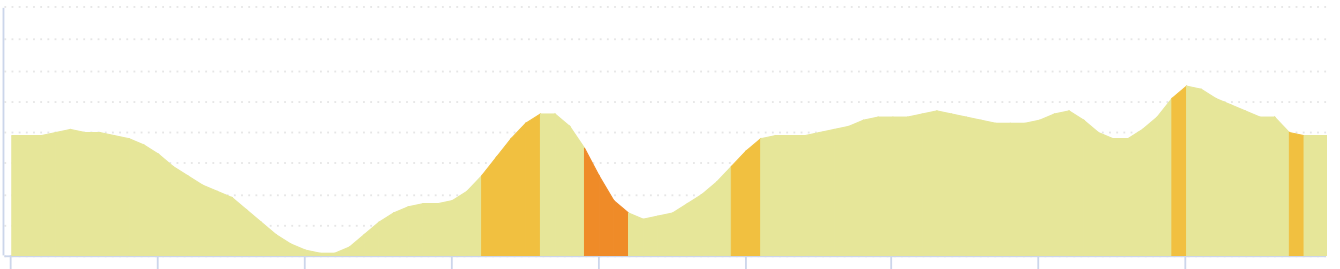

9336062 | Randonnée pédestre | oeil doux 2019 01 07

Fleury -> Fleury

— 8.824 km ↑ 103 m ↓ 103 m ▲ 1 m ▲ 55 m

<5% <7% <10% <15% >15%

Leaflet | © IGN France ign.fr

300 m

Le droit de reproduction est strictement réservé à un usage personnel et privé. Lors de la pratique de votre activité, veillez à respecter les propriétés et chemins privés et vous assurez de la praticabilité du parcours.

© 2018 Openrunner