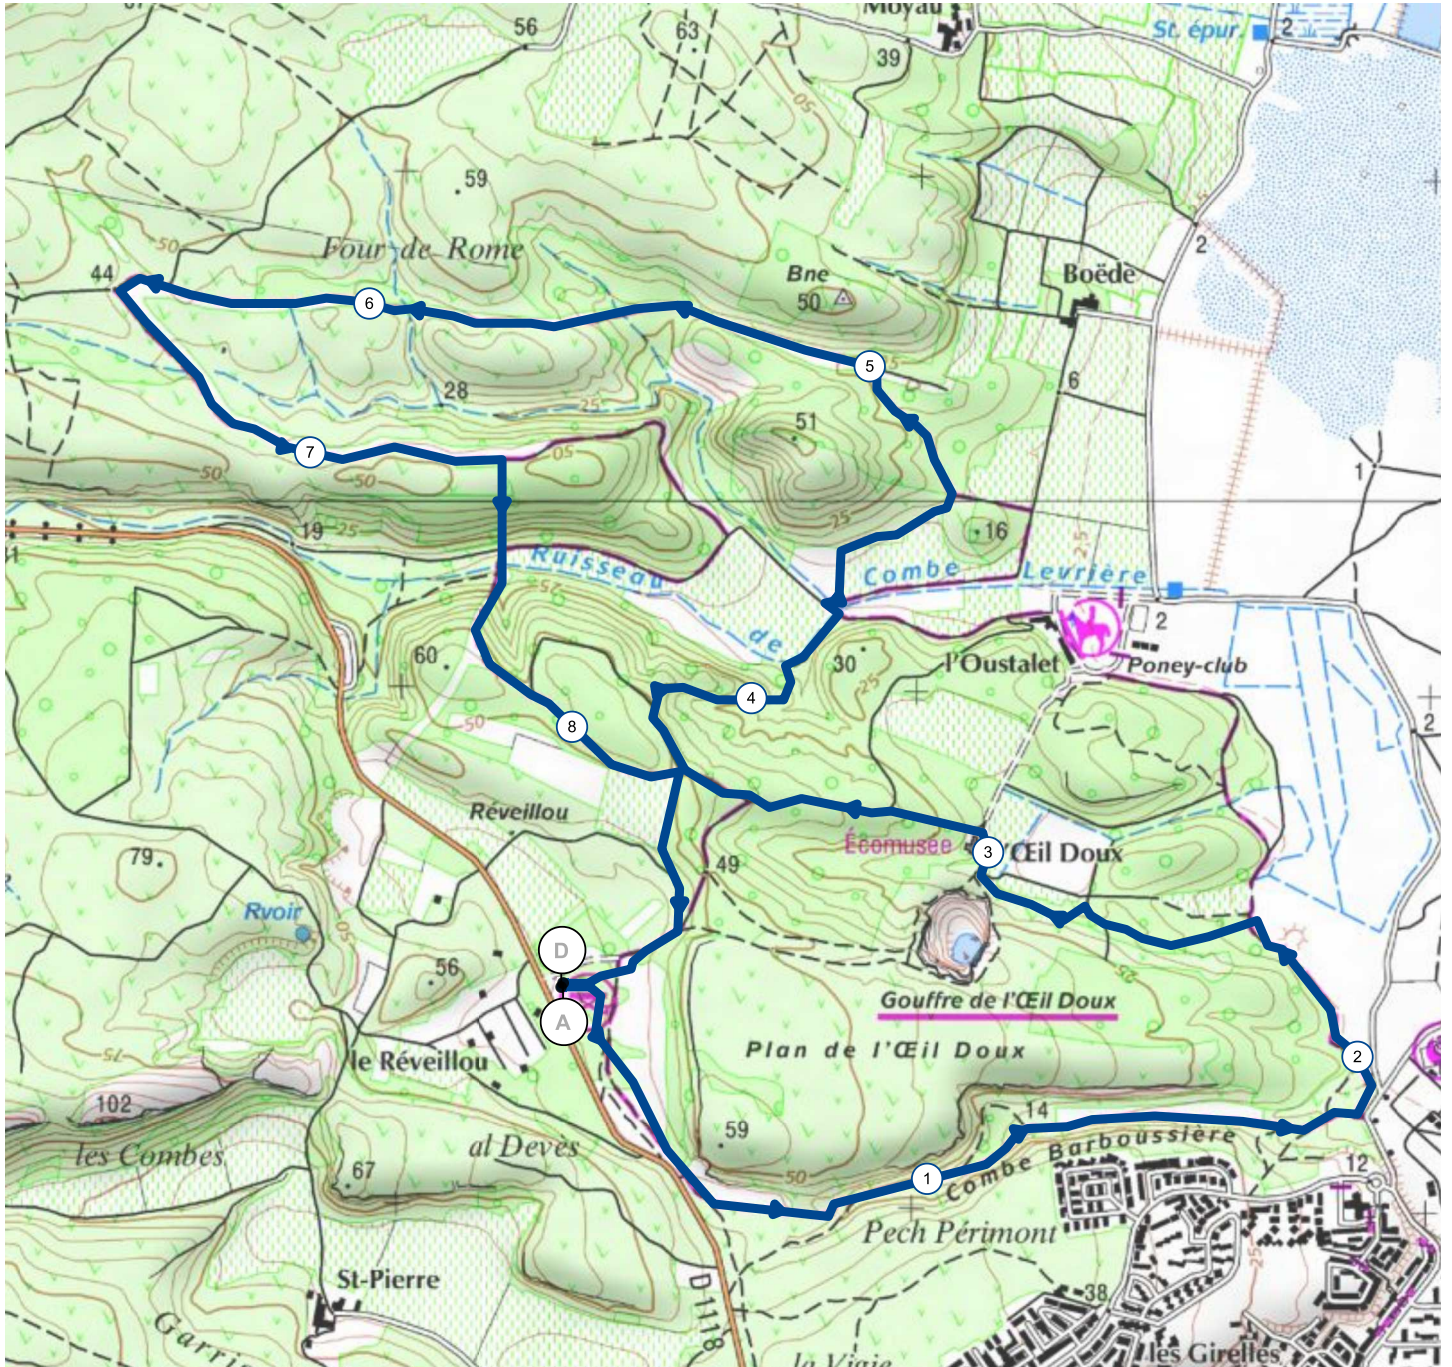

9336062 | Randonnée pédestre | oeil doux 2019 01 07

Fleury -> Fleury

— 8.824 km ↑ 103 m ↓ 103 m ▲ 1 m ▲ 55 m

<5% <7% <10% <15% >15%

Leaflet | © IGN France ign.fr

300 m

Le droit de reproduction est strictement réservé à un usage personnel et privé. Lors de la pratique de votre activité, veillez à respecter les propriétés et chemins privés et vous assurez de la praticabilité du parcours.

© 2018 Openrunner